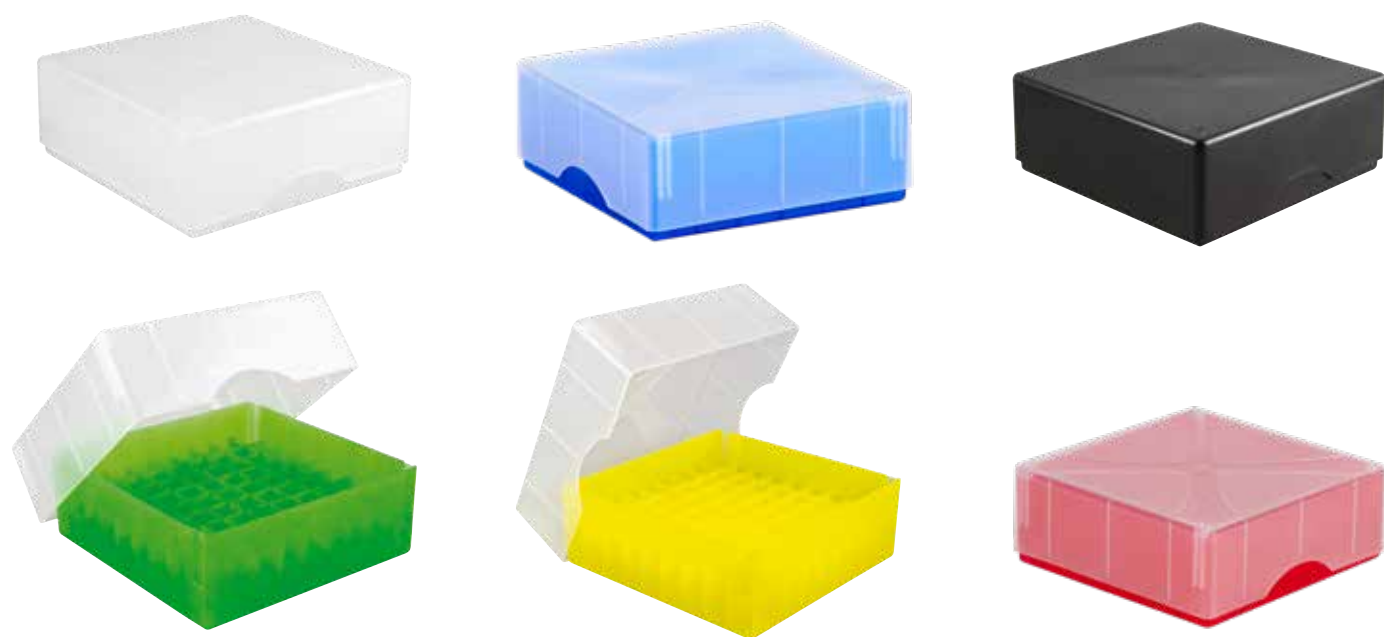

# Kryo-Boxen mit Stülpdeckel aus PP, Format 133 x 133 mm

## 2-in-1 Kryo-Boxen mit Stülpdeckel aus PP, Format 133 x 133 mm

Aus hochwertigem, naturfarbenem oder farbigem Polypropylen (PP).

Die Besonderheit: die Boxen sind höhenverstellbar.

Die Kryo-Boxen sind in 6 modernen Farben erhältlich. Die Boxen haben ein numerisches Raster bei entsprechender Bodenentlüftung.

Die 6 x 6 bis 10 x 10er Rasterung bietet Platz für 36 bis 100 Röhrchen.

- autoklavierbar, temperaturbeständig von  $-90\text{ °C}$  bis  $+121\text{ °C}$
- Raster: 6 x 6, 7 x 7, 8 x 8, 9 x 9, 10 x 10
- numerisch codiert

## Kryo-Boxen mit Rastereinsatz aus PP, Format 133 x 133 mm

Die Kryo-Boxen sind aus hochwertigem, naturfarbenem oder farbigem Polypropylen hergestellt und mit 52 mm oder 75 mm Höhe lieferbar.

- autoklavierbar, temperaturbeständig von  $-90\text{ °C}$  bis  $+121\text{ °C}$
- 81 Stellplätze im 9 x 9 Raster nummerisch codiert
- stabiler Scharnierdeckel mit sicherem Schnappverschluss
- Stapellecken für den sicheren Transport
- Ablauföffnungen für Tauflüssigkeit am Boden
- herausnehmbare Rastereinsätze
- Kryo-Boxen sind ohne Rastereinsatz auch für größere Gefäße verwendbar