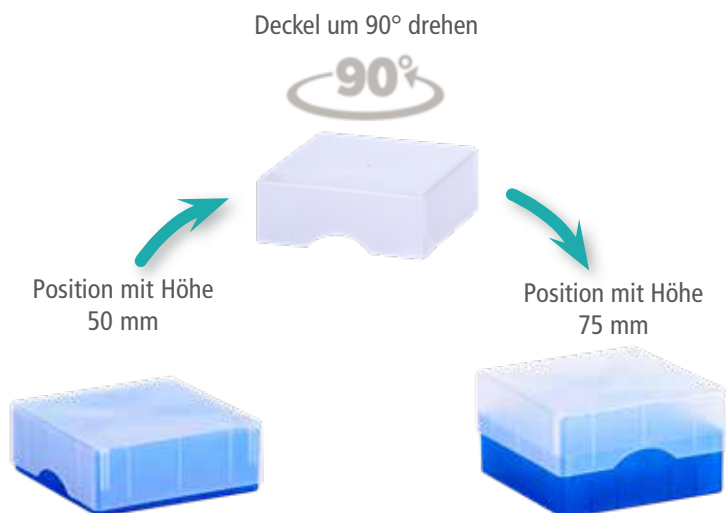

# Kryo-Boxen mit Stülpdeckel aus PP, Format 133 x 133 mm

## 2-in-1 Kryo-Boxen mit Stülpdeckel aus PP, Format 133 x 133 mm

Aus hochwertigem, naturfarbenem oder farbigem Polypropylen (PP).

Die Besonderheit: die Boxen sind höhenverstellbar.

Die Kryo-Boxen sind in 6 modernen Farben erhältlich. Die Boxen haben ein numerisches Raster bei entsprechender Bodenentlüftung.

# Kryo-Boxen mit Rastereinsatz aus PP, Format 133 x 133 mm

## Kryo-Boxen mit Rastereinsatz aus PP, Format 133 x 133 mm

Die Kryo-Boxen sind aus hochwertigem, naturfarbenem oder farbigem Polypropylen hergestellt und mit 52 mm oder 75 mm Höhe lieferbar.

- autoklavierbar, temperaturbeständig von  $-90\text{ °C}$  bis  $+121\text{ °C}$
- 81 Stellplätze im 9 x 9 Raster nummerisch codiert
- stabiler Scharnierdeckel mit sicherem Schnappverschluss
- Stapellecken für den sicheren Transport
- Ablauföffnungen für Tauflüssigkeit am Boden
- herausnehmbare Rastereinsätze
- Kryo-Boxen sind ohne Rastereinsatz auch für größere Gefäße verwendbar