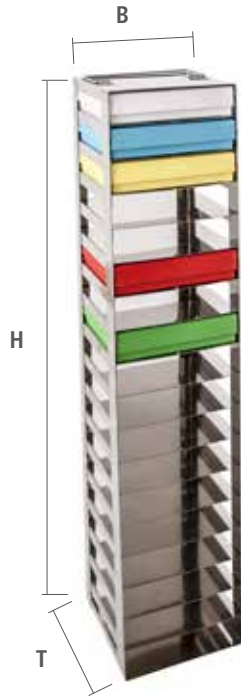

# Gestelle für Tiefkühltruhen

## Truhengestelle aus Edelstahl

Für die Lagerung von Kryo-Boxen in Tiefkühltruhen.  
Aus rostfreiem Edelstahl.

- passend für alle Kryoboxen 130 x 130; 133 x 133 und 136 x 136 mm
- Oberflächen leicht zu reinigen
- stabile Konstruktion
- mit praktischen Tragegriffen
- Gestellmaße beinhalten den Tragegriff
- Fachabmessungen für alle Standard-Kryo-Boxen lieferbar

Die Standardgrößen finden Sie in der folgenden Tabelle:

**Sondergrößen auf  
Anfrage lieferbar**

Fachanzahl horizontal x vertikal	Gestellmaße T x B x H mm	für Kryo-Boxen Höhe			Verpackungs- Einheit	Bestell- Nr.
		32 mm	50 mm	75 mm		
1 x 4	140 x 140 x 222	–	■	–	1	54 00 041
1 x 5	140 x 140 x 277	–	■	–	1	54 00 021
1 x 6	140 x 140 x 482	–	–	■	1	54 00 028
1 x 7	140 x 140 x 385	–	■	–	1	54 00 042
1 x 7	140 x 140 x 561	–	–	■	1	54 00 029
1 x 8	140 x 140 x 441	–	■	–	1	54 00 027
1 x 8	140 x 140 x 641	–	–	■	1	54 00 030
1 x 9	140 x 140 x 495	–	■	–	1	54 00 026
1 x 9	140 x 140 x 720	–	–	■	1	54 00 031
1 x 10	140 x 140 x 550	–	■	–	1	54 00 000
1 x 11	140 x 140 x 406	■	–	–	1	54 00 032
1 x 11	140 x 140 x 604	–	■	–	1	54 00 023
1 x 12	140 x 140 x 443	■	–	–	1	54 00 033
1 x 12	140 x 140 x 659	–	■	–	1	54 00 025
1 x 13	140 x 140 x 479	■	–	–	1	54 00 034
1 x 13	140 x 140 x 713	–	■	–	1	54 00 001
1 x 14	140 x 140 x 516	■	–	–	1	54 00 035
1 x 15	140 x 140 x 552	■	–	–	1	54 00 036
1 x 16	140 x 140 x 589	■	–	–	1	54 00 037
1 x 17	140 x 140 x 625	■	–	–	1	54 00 038
1 x 18	140 x 140 x 662	■	–	–	1	54 00 024

## Schrankgestelle aus Edelstahl

Für die Lagerung von Kryo-Boxen in Tiefkühlschränken.  
Aus rostfreiem Edelstahl.

- passend für alle Kryoboxen 130 x 130; 133 x 133 und 136 x 136 mm
- Oberflächen leicht zu reinigen
- stabile Konstruktion
- mit praktischen Tragegriffen
- Fachabmessungen für alle Standard-Kryo-Boxen lieferbar