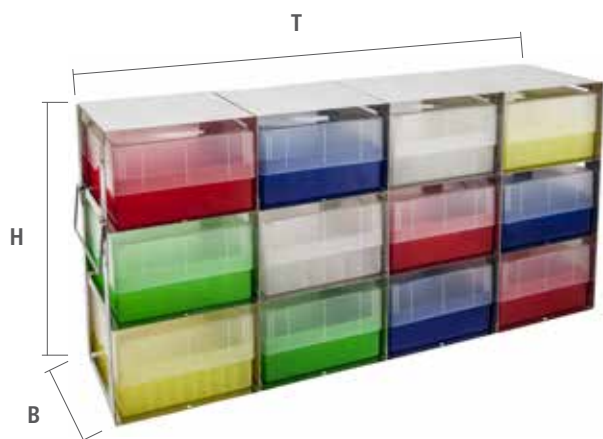

## Truhengestelle aus Edelstahl

Für die Lagerung von Kryo-Boxen in Tiefkühltruhen.  
Aus rostfreiem Edelstahl.

- passend für alle Kryoboxen 130 x 130; 133 x 133 und 136 x 136 mm
- Oberflächen leicht zu reinigen
- stabile Konstruktion
- mit praktischen Tragegriffen
- Gestellmaße beinhalten den Tragegriff
- Fachabmessungen für alle Standard-Kryo-Boxen lieferbar

Die Standardgrößen finden Sie in der folgenden Tabelle:

**Sondergrößen auf  
Anfrage lieferbar**

Fachanzahl horizontal x vertikal	Gestellmaße T x B x H mm	für Kryo-Boxen Höhe			Verpackungs- Einheit	Bestell- Nr.
		32 mm	50 mm	75 mm		
1 x 4	140 x 140 x 222	–	■	–	1	54 00 041
1 x 5	140 x 140 x 277	–	■	–	1	54 00 021
1 x 6	140 x 140 x 482	–	–	■	1	54 00 028
1 x 7	140 x 140 x 385	–	■	–	1	54 00 042
1 x 7	140 x 140 x 561	–	–	■	1	54 00 029
1 x 8	140 x 140 x 441	–	■	–	1	54 00 027
1 x 8	140 x 140 x 641	–	–	■	1	54 00 030
1 x 9	140 x 140 x 495	–	■	–	1	54 00 026
1 x 9	140 x 140 x 720	–	–	■	1	54 00 031
1 x 10	140 x 140 x 550	–	■	–	1	54 00 000
1 x 11	140 x 140 x 406	■	–	–	1	54 00 032
1 x 11	140 x 140 x 604	–	■	–	1	54 00 023
1 x 12	140 x 140 x 443	■	–	–	1	54 00 033
1 x 12	140 x 140 x 659	–	■	–	1	54 00 025
1 x 13	140 x 140 x 479	■	–	–	1	54 00 034
1 x 13	140 x 140 x 713	–	■	–	1	54 00 001
1 x 14	140 x 140 x 516	■	–	–	1	54 00 035
1 x 15	140 x 140 x 552	■	–	–	1	54 00 036
1 x 16	140 x 140 x 589	■	–	–	1	54 00 037
1 x 17	140 x 140 x 625	■	–	–	1	54 00 038
1 x 18	140 x 140 x 662	■	–	–	1	54 00 024

## Schrankgestelle aus Edelstahl

Für die Lagerung von Kryo-Boxen in Tiefkühlschränken.  
Aus rostfreiem Edelstahl.

- passend für alle Kryoboxen 130 x 130; 133 x 133 und 136 x 136 mm
- Oberflächen leicht zu reinigen
- stabile Konstruktion
- mit praktischen Tragegriffen
- Fachabmessungen für alle Standard-Kryo-Boxen lieferbar